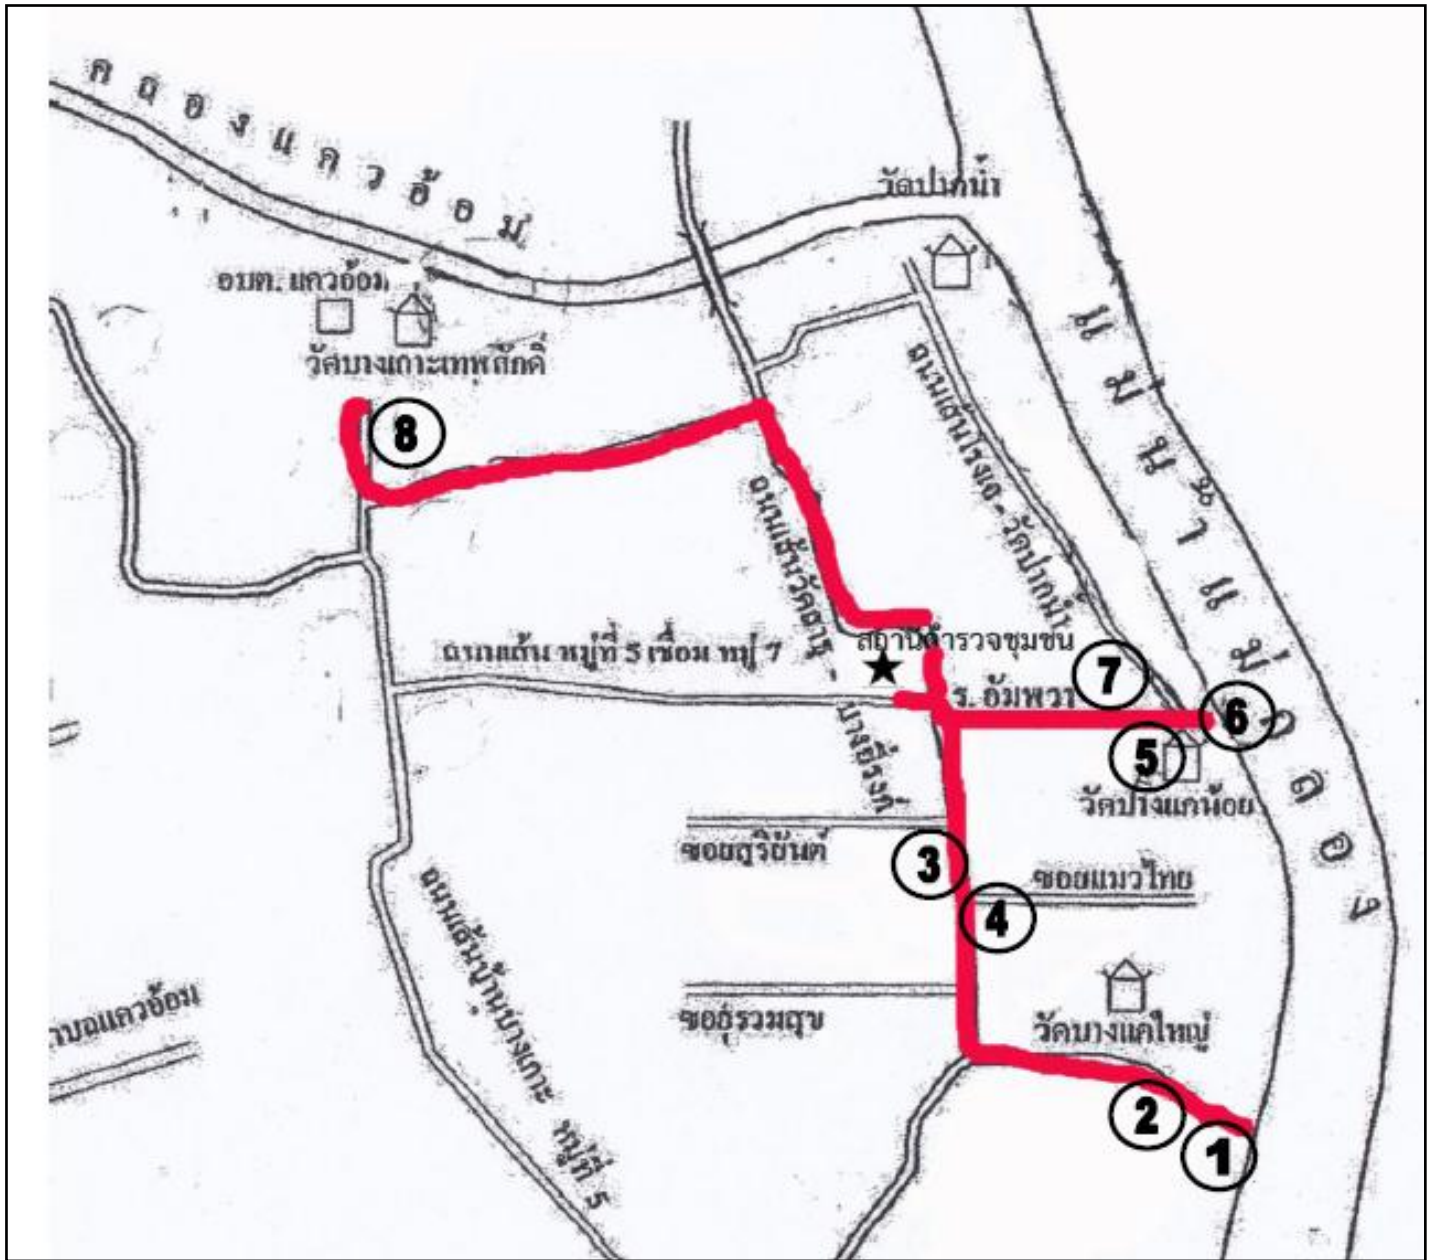

แผนที่และบริเวณแผนผังการติดตั้งกล้องโทรทัศน์วงจรปิด (ชุดที่ 3 (งบประมาณจังหวัดสมุทรสงคราม พ.ศ.2561))
องค์การบริหารส่วนตำบลแควอ้อม อ.อัมพวา จ.สมุทรสงคราม

แผนที่และบริเวณแผนผังการติดตั้งกล้องโทรทัศน์วงจรปิด (ชุดที่ 3 (งบประมาณจังหวัดสมุทรสงคราม พ.ศ.2561))
องค์การบริหารส่วนตำบลแควอ้อม อ.อัมพวา จ.สมุทรสงคราม

ที่	จุด/บริเวณติดตั้ง	ระบบ	ความละเอียด	ภาพ	หมายเหตุ
1	ลานท่าเรือท้ายวัดบางแคใหญ่	IP	3 MPixel	20-04-2018 Fri 14:16:40 Tharuea Mat Bang Khae Yai	ชุดที่ 3
2	วัดบางแคใหญ่ (ท่าเทียบเรือของวัด)	IP	3 MPixel	20-04-2018 Fri 14:16:38 Mat Bang Khae Yai	ชุดที่ 3
3	ซอยสุรียันต์	IP	3 MPixel	20-04-2018 Fri 14:16:38 Soi SuRiYan	ชุดที่ 3
4	ซอยอนุรักษ์แม่ไทย	IP	3 MPixel	20-04-2018 Fri 14:16:38 Soi Anurak Mae Thai	ชุดที่ 3
5	หน้าวัดบางแคน้อย	IP	3 MPixel	20-04-2018 Fri 14:17:45 Mat Bang Khae Noi	ชุดที่ 3
6	ท่าเทียบเรือวัดบางแคน้อย	IP	3 MPixel	20-04-2018 Fri 14:17:45 Tharuea Mat Bang Khae Noi	ชุดที่ 3