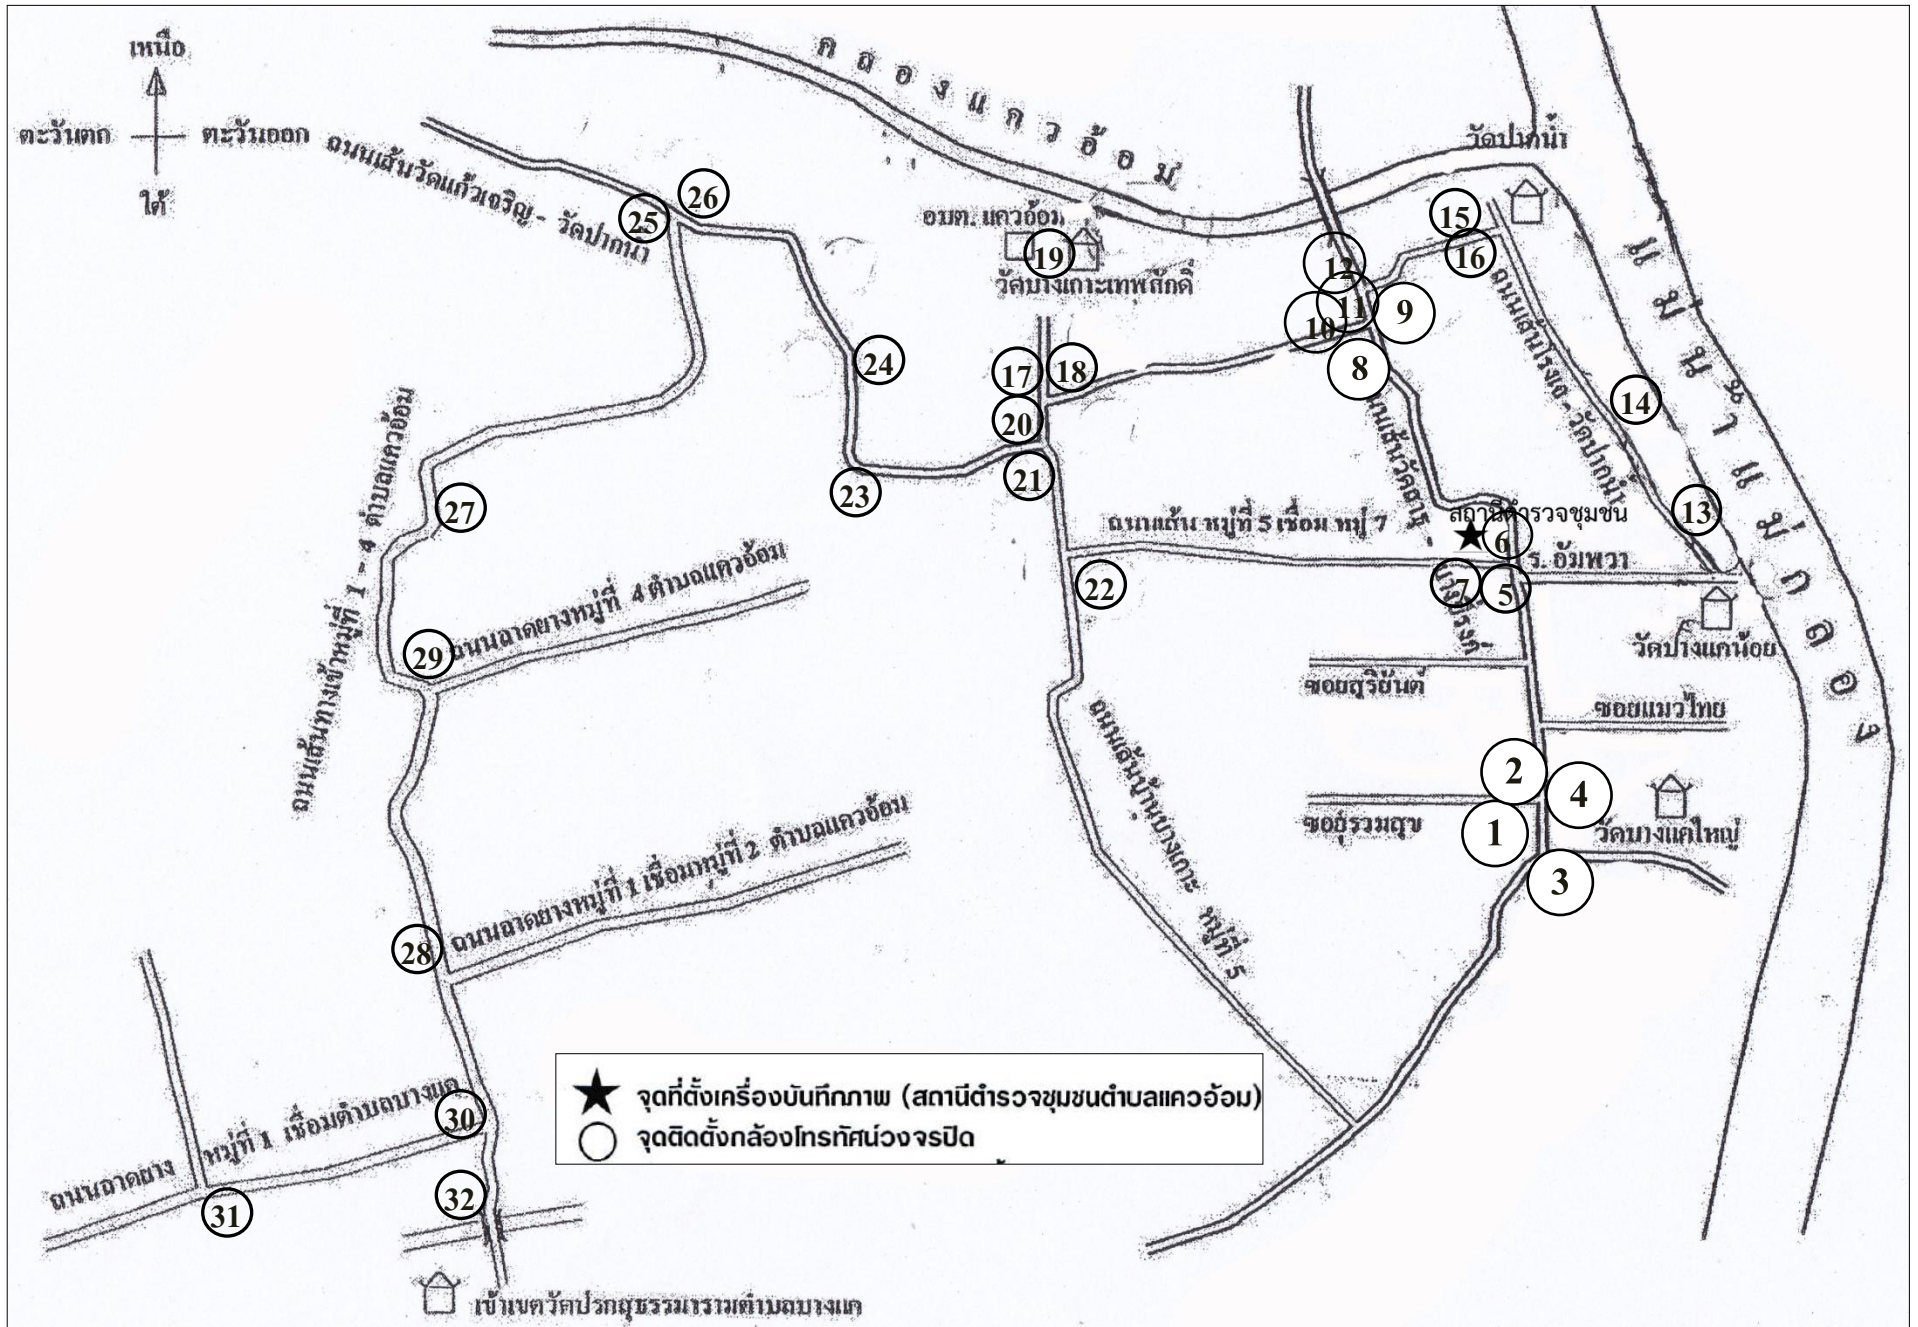

แผนที่และบริเวณแผนผังการติดตั้งกล้องโทรทัศน์วงจรรปิด (ชุดที่ 1-2(งบประมาณ อบต.))
องค์การบริหารส่วนตำบลแควอ้อม อ.อัมพวา จ.สมุทรสงคราม

แผนที่และบริเวณแผนผังการติดตั้งกล้องโทรทัศน์วงจรปิด (ชุดที่ 1-2(งบประมาณ อบต.))
องค์การบริหารส่วนตำบลแควอ้อม อ.อัมพวา จ.สมุทรสงคราม

ที่	จุด/บริเวณติดตั้ง	ระบบ	ความละเอียด	ภาพ	หมายเหตุ
1	แยกวัดบางแคใหญ่ ส่องไปทางวัดห้อยคู้ง	IP	1.3 MPixel		ชุดที่ 1
2	แยกวัดบางแคใหญ่ ติดตั้งเสาไฟหน้า 7-eleven ส่องไปทางประตูเข้าวัดบางแคใหญ่	IP	1.3 MPixel		ชุดที่ 1
3	แยกวัดบางแคใหญ่ ส่องไปทางประตูเข้าวัดบางแคกลาง	IP	1.3 MPixel		ชุดที่ 1
4	แยกวัดบางแคใหญ่ ส่องไปทาง 7-eleven	IP	1.3 MPixel		ชุดที่ 1
5	ตรงข้ามทางเข้าโรงพยาบาลอัมพวา	IP	1.3 MPixel		ชุดที่ 1
6	หน้าป้อมตำรวจชุมชน	IP	1.3 MPixel		ชุดที่ 1

แผนที่และบริเวณแผนผังการติดตั้งกล้องโทรทัศน์วงจรปิด (ชุดที่ 1-2(งบประมาณ อบต.))
องค์การบริหารส่วนตำบลแควอ้อม อ.อัมพวา จ.สมุทรสงคราม

ที่	จุด/บริเวณติดตั้ง	ระบบ	ความละเอียด	ภาพ	หมายเหตุ
7	ซอยข้างป้อมตำรวจชุมชน	IP	1.3 MPixel		ชุดที่ 1
8	แยกปากน้ำ ส่องทางไปวัดบางแค่น้อย	IP	1.3 MPixel		ชุดที่ 1
9	แยกปากน้ำ ส่องเข้าทางมา อบต.แควอ้อม	IP	1.3 MPixel		ชุดที่ 1
10	แยกปากน้ำ ส่องทางออกสามแยกปากน้ำ	IP	1.3 MPixel		ชุดที่ 1
11	แยกปากน้ำ ส่องไปทางสะพานข้ามวัดโบสถ์	IP	1.3 MPixel		ชุดที่ 1
12	แยกปากน้ำ ส่องไปทางเข้าวัดปากน้ำ	IP	1.3 MPixel		ชุดที่ 1

แผนที่และบริเวณแผนผังการติดตั้งกล้องโทรทัศน์วงจรปิด (ชุดที่ 1-2(งบประมาณ อบต.))
องค์การบริหารส่วนตำบลแควอ้อม อ.อัมพวา จ.สมุทรสงคราม

ที่	จุด/บริเวณติดตั้ง	ระบบ	ความละเอียด	ภาพ	หมายเหตุ
13	เสาไฟฟ้าข้างโบสถ์วัดปากน้ำ (ส่องไปยัง ศพต.อบต.)	IP	3 MPixel		ชุดที่ 2
14	เสาไฟฟ้าข้างโบสถ์วัดปากน้ำ (ส่องทางเข้าสะพานแขวน)	IP	3 MPixel		ชุดที่ 2
15	เสาไฟฟ้าโค้งบ้านบนโฮมสเตย์	IP	3 MPixel		ชุดที่ 2
16	เสาไฟฟ้าปากซอยแควอ้อม ซอย 4 หลังโรงพยาบาลอัมพวา ปากทางเข้า บ้านอธิบดีกรมโยธาธิการฯ	IP	3 MPixel		ชุดที่ 2
17	เสาไฟฟ้าปากทางเข้า อบต.แควอ้อม (ข้ามทางเข้าวัดบางเกาะเทพศักดิ์)	IP	3 MPixel		ชุดที่ 2
18	เสาไฟฟ้าเข้า อบต.แควอ้อม	IP	3 MPixel		ชุดที่ 2